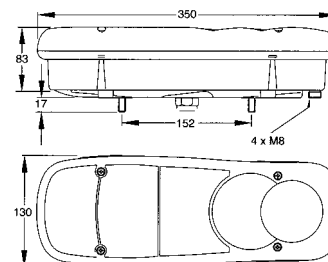

TT-číslo	Název	Specifikace
1317 011.000	Zadní světlo 3 komorové	pravé, bez osvětlení SPZ
1317 012.000	Zadní světlo 3 komorové	levé, s osvětlením SPZ

1317 011.100
Náhradní kryt

S žárovkami 24V, 4 x P21W , 2 x R10