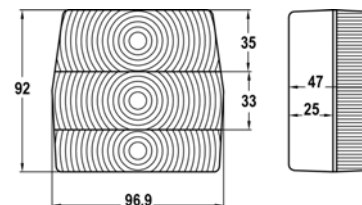

1317 001.000
Sdružená koncová svítlna 12V
 Univerzální poloha L i P
 Barvy shora : žlutá, červená, červená
 Dole okénko pro osvětlení SPZ
 Bez žárovek 1 x P21W,
 1 x BAZ 15d P21/4 W

Příslušenství

TT-číslo	Název
1315 140.012	Žárovka 12V, P21W