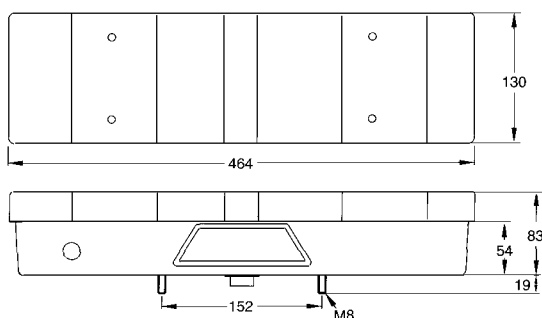

TT-číslo	Název	Specifikace	Poznámka
1317 071.000	Zadní světlo 7-mi funkční	levé	Bez žárovek 4xP21W,4xR5W
1317 072.000	Zadní světlo 7-mi funkční	pravé	

Příslušenství

TT-číslo	Název
1315 138.012	Žárovka 12V, R5W
1315 138.024	Žárovka 24V, R5W
1315 140.012	Žárovka 12V, P21W
1315 140.024	Žárovka 24V, P21W