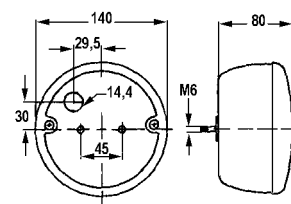

Bez žárovek 2 x P21W, 1 x R5W

Příslušenství

TT-číslo	Název
1315 138.012	Žárovka 12V,R5W
1315 138.024	Žárovka 24V,R5W
1315 140.012	Žárovka 12V, P21W
1315 140.024	Žárovka 24V, P21W

TT-číslo	Název	Specifikace
1317 011.000	Zadní světlo 3 komorové	pravé, bez osvětlení SPZ
1317 012.000	Zadní světlo 3 komorové	levé, s osvětlením SPZ

1317 011.100
Náhradní kryt

S žárovkami 24V, 4 x P21W , 2 x R10

Náhradní díly

TT-číslo	Název
1315 138.012	Žárovka 12V,R5W
1315 138.024	Žárovka 24V,R5W
1315 140.012	Žárovka 12V, P21W
1315 140.024	Žárovka 24V, P21W
1317 031.010	Konektor (pro připojení)